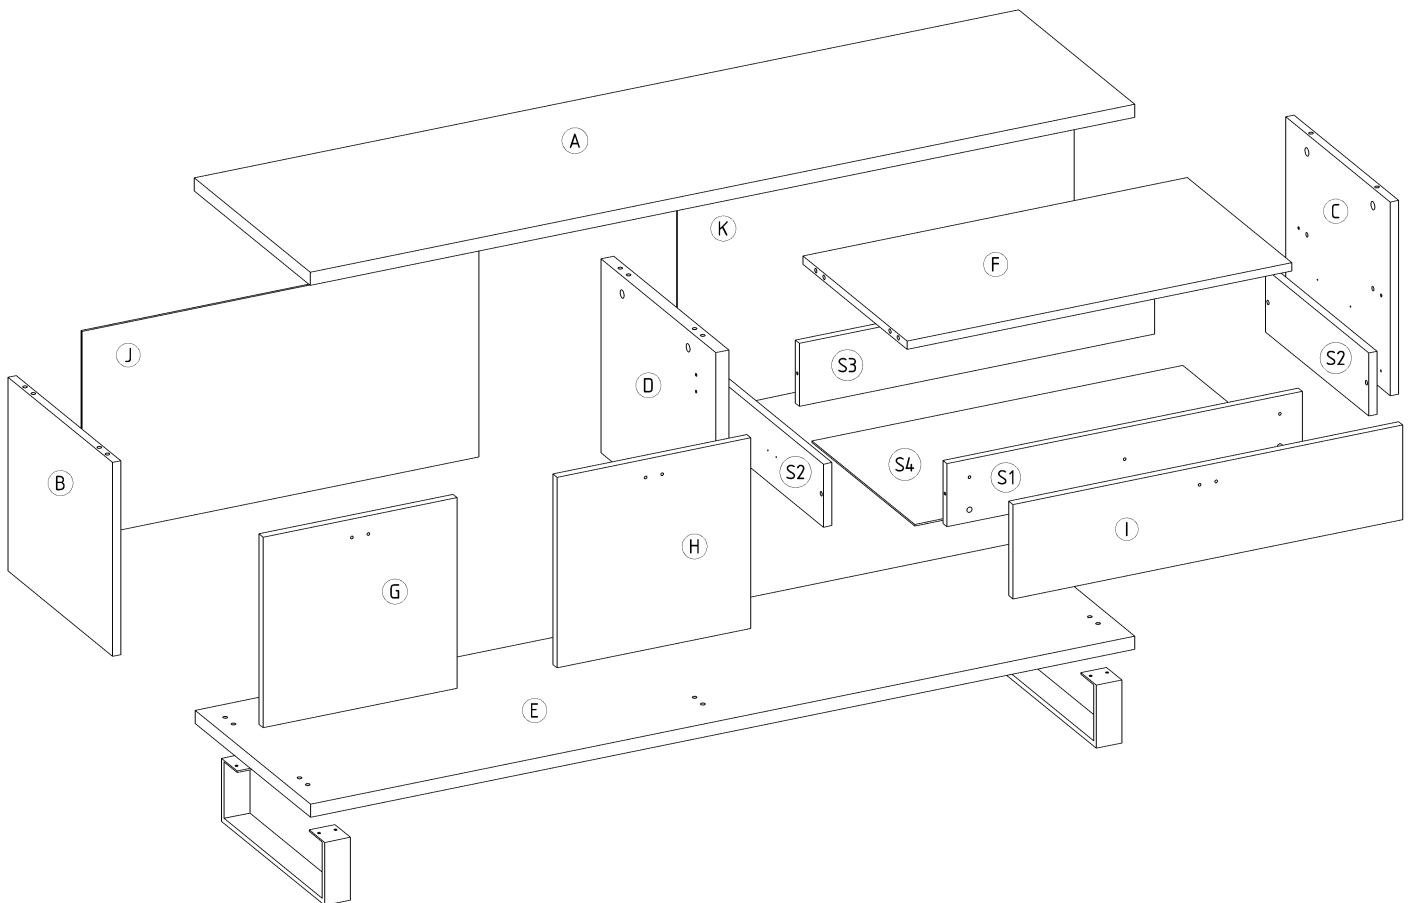

CRO-20

Stolik RTV 2D1S

L-160 H-54 D-45

x 16 AKC00019	x 4 7x50 AKC00120	x 6 7x70 AKC00056	x 10 AKC00004	x 10 AKC00029	x 8 AKC00151
x 2 AKC00152	x 10 AKC00004	x 2 ZAW00025	x 2 ZAW00026	x 1 AKC00153	x 2 AKC00036
x 60 AKC00018	x 1 AKC00148	x 24 3,5x16 AKC00026	x 10 4x20 AKC00026	x 5 3,5x30 AKC00026	x 6 4x25 AKC00026
x 3 UCH00056	x 1 AKC00017	x 1 L-400 mm MEC00396	x 2 NOG00044		

60 min